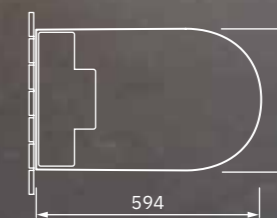

Überzeugen Sie sich von den vielen Möglichkeiten des Smart A Dusch-WC:

In unseren Videos zeigen wir Ihnen die einzelnen Features nochmals genau.
www.r-f.de/dusch-wc

Technische Daten:

Abmessungen:	594x374x410 mm
Gewicht:	33 kg
Artikelnummer:	3024001040000
Netzspannung:	230 V AC/ 50 Hz
Leistungsaufnahme Betrieb (max.):	1600 W
Leistungsaufnahme nominal:	1320 W
Schutzart:	IPX4
Schutzklasse:	I
Fliessdruck Wasser:	0,07–0,75 MPa
Zulässige Betriebstemperatur:	4–40 °C
Benötigte Wassertemperatur:	4–35 °C
Belastung Sitz (max.):	150 kg
Min. Duschstrahlstärke Gesäßdusche:	350 ml/min
Min. Duschstrahlstärke Lady-Dusche:	350 ml/min
Max. Duschdauer je Verwendung:	3 min
Duschstab-Position:	5 Stufen
Wassertemperatur:	31–39 °C/AUS