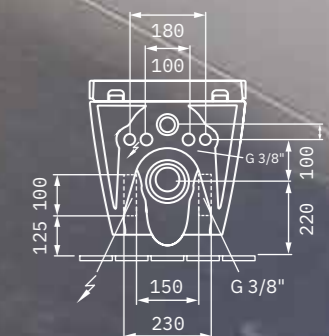

Überzeugen Sie sich von den vielen Möglichkeiten des Smart A Dusch-WC:

In unseren Videos zeigen wir Ihnen die einzelnen Features nochmals genau.
www.r-f.de/dusch-wc

Technische Daten:

Abmessungen:	594x374x410 mm
Gewicht:	33 kg
Artikelnummer:	3024001040000
Netzspannung:	230 V AC/ 50 Hz
Leistungsaufnahme Betrieb (max.):	1600 W
Leistungsaufnahme nominal:	1320 W
Schutzart:	IPX4
Schutzklasse:	I
Fliessdruck Wasser:	0,07–0,75 MPa
Zulässige Betriebstemperatur:	4–40 °C
Benötigte Wassertemperatur:	4–35 °C
Belastung Sitz (max.):	150 kg
Min. Duschstrahlstärke Gesäßdusche:	350 ml/min
Min. Duschstrahlstärke Lady-Dusche:	350 ml/min
Max. Duschdauer je Verwendung:	3 min
Duschstab-Position:	5 Stufen
Wassertemperatur:	31–39 °C/AUS