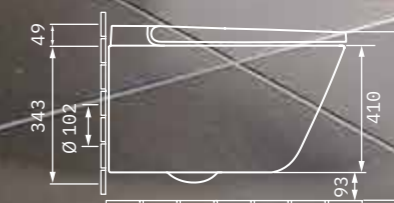

Überzeugen Sie sich von den vielen Möglichkeiten des Smart A Dusch-WC:

In unseren Videos zeigen wir Ihnen die einzelnen Features nochmals genau.
www.r-f.de/dusch-wc

Technische Daten:

Abmessungen:	594x374x410 mm
Gewicht:	33 kg
Artikelnummer:	3024001040000
Netzspannung:	230 V AC/ 50 Hz
Leistungsaufnahme Betrieb (max.):	1600 W
Leistungsaufnahme nominal:	1320 W
Schutzart:	IPX4
Schutzklasse:	I
Fliessdruck Wasser:	0,07–0,75 MPa
Zulässige Betriebstemperatur:	4–40 °C
Benötigte Wassertemperatur:	4–35 °C
Belastung Sitz (max.):	150 kg
Min. Duschstrahlstärke Gesäßdusche:	350 ml/min
Min. Duschstrahlstärke Lady-Dusche:	350 ml/min
Max. Duschdauer je Verwendung:	3 min
Duschstab-Position:	5 Stufen
Wassertemperatur:	31–39 °C/AUS