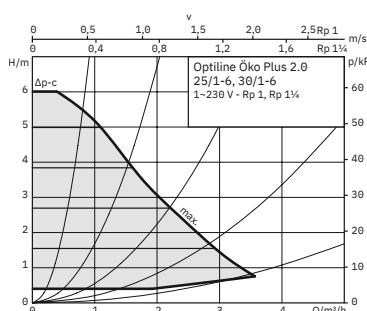

Effizienz steigern, Strom sparen

Technische Daten

- **Temperaturbereich:** -10 °C bis +95 °C
- **Regelungsarten:** $\Delta p-v$ (Differenzdruck variabel)/ $\Delta p-c$ (Differenzdruck konstant)
- **Drehzahlstufen:** 3
- **Maximaler Betriebsdruck:** PN 6
- **Schutzart:** IP X2D

Leistungsdiagramme – Kennlinien 4 Meter

Leistungsdiagramme – Kennlinien 6 Meter

Leistungsdiagramme – Kennlinien 8 Meter

Typ	Anschluss Rp	EEl	Drehzahl	Leistungs- aufnahme [W]	Strom max. I [A]	Baulänge [mm]	Netzanschluss [Hz]	Artikelnummer
Öko Plus 2.0 Heizungs- pumpe, 25/1-4	1"	0,20	800–3.500	4–20	0,26	180	1~230 V, 50 Hz	70 239 06 254 020
Öko Plus 2.0 Heizungs- pumpe, 25/1-6	1"	0,20	800–4.200	4–40	0,44	180	1~230 V, 50 Hz	70 239 06 256 020
Öko Plus 2.0 Heizungs- pumpe, 25/1-8	1"	0,23	800–4.800	4–75	0,70	180	1~230 V, 50 Hz	70 239 06 258 020
Öko Plus 2.0 Heizungs- pumpe, 30/1-4	1¼"	0,20	800–3.500	4–20	0,26	180	1~230 V, 50 Hz	70 239 06 304 020
Öko Plus 2.0 Heizungs- pumpe, 30/1-6	1¼"	0,20	800–4.200	4–40	0,44	180	1~230 V, 50 Hz	70 239 06 306 020
Öko Plus 2.0 Heizungs- pumpe, 30/1-8	1¼"	0,23	800–4.800	4–75	0,70	180	1~230 V, 50 Hz	70 239 06 308 020