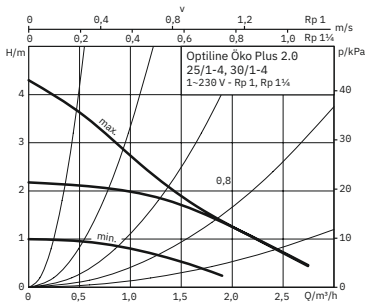

Effizienz steigern, Strom sparen

Technische Daten

- **Temperaturbereich:** -10 °C bis +95 °C
- **Regelungsarten:** $\Delta p-v$ (Differenzdruck variabel)/ $\Delta p-c$ (Differenzdruck konstant)
- **Drehzahlstufen:** 3
- **Maximaler Betriebsdruck:** PN 6
- **Schutzart:** IP X2D

Leistungsdiagramme – Kennlinien 4 Meter