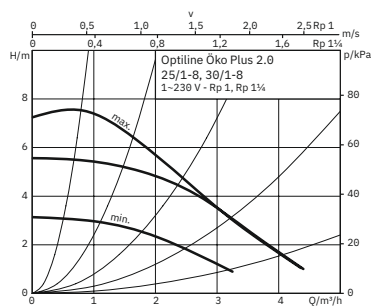

Effizienz steigern, Strom sparen

Technische Daten

- **Temperaturbereich:** -10 °C bis +95 °C
- **Regelungsarten:** $\Delta p-v$ (Differenzdruck variabel)/ $\Delta p-c$ (Differenzdruck konstant)
- **Drehzahlstufen:** 3
- **Maximaler Betriebsdruck:** PN 6
- **Schutzart:** IP X2D

Leistungsdiagramme – Kennlinien 4 Meter

Leistungsdiagramme – Kennlinien 6 Meter

Leistungsdiagramme – Kennlinien 8 Meter

Typ	Anschluss Rp	EEl	Drehzahl	Leistungs- aufnahme [W]	Strom max. I [A]	Baulänge [mm]	Netzanschluss [Hz]	Artikelnummer
Öko Plus 2.0 Heizungs- pumpe, 25/1-4	1"	0,20	800–3.500	4–20	0,26	180	1~230 V, 50 Hz	70 239 06 254 020
Öko Plus 2.0 Heizungs- pumpe, 25/1-6	1"	0,20	800–4.200	4–40	0,44	180	1~230 V, 50 Hz	70 239 06 256 020
Öko Plus 2.0 Heizungs- pumpe, 25/1-8	1"	0,23	800–4.800	4–75	0,70	180	1~230 V, 50 Hz	70 239 06 258 020
Öko Plus 2.0 Heizungs- pumpe, 30/1-4	1¼"	0,20	800–3.500	4–20	0,26	180	1~230 V, 50 Hz	70 239 06 304 020
Öko Plus 2.0 Heizungs- pumpe, 30/1-6	1¼"	0,20	800–4.200	4–40	0,44	180	1~230 V, 50 Hz	70 239 06 306 020
Öko Plus 2.0 Heizungs- pumpe, 30/1-8	1¼"	0,23	800–4.800	4–75	0,70	180	1~230 V, 50 Hz	70 239 06 308 020