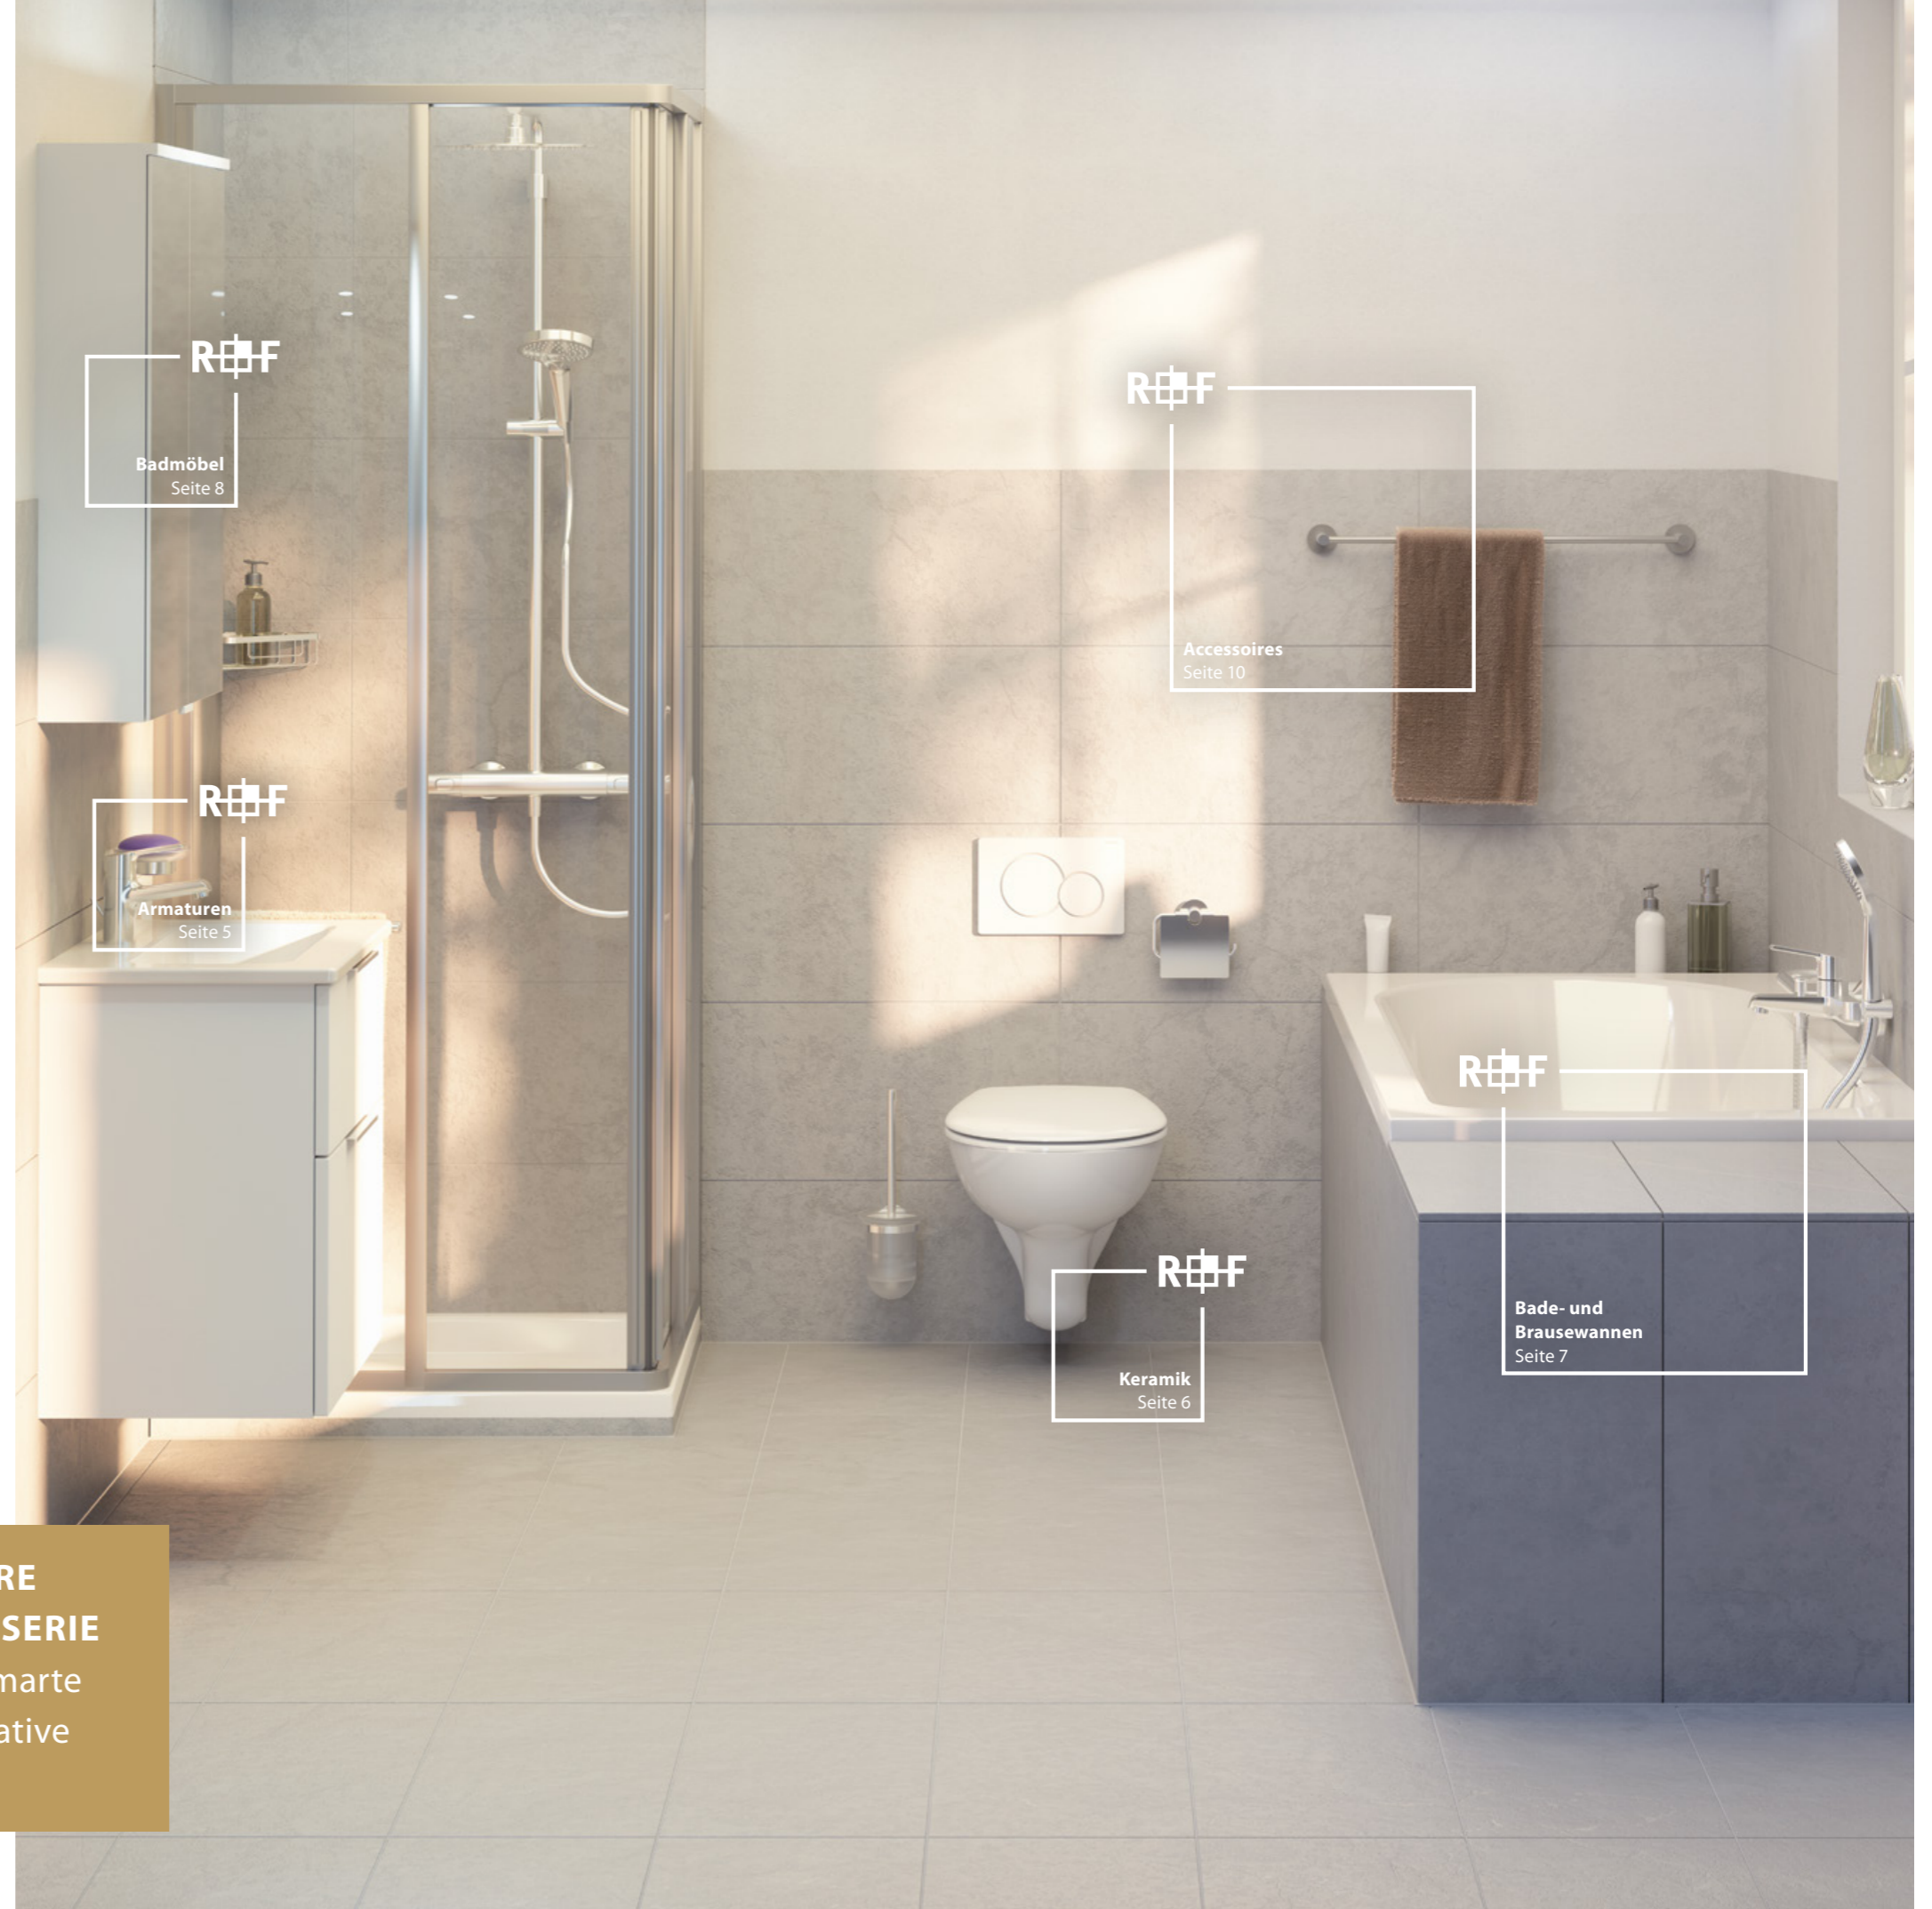

**UNSERE
NEUE SERIE**
Eine smarte
Alternative

Hygienisch sauber.

Die Keramikbeschichtung HygPLUS gibt Schmutz im Bad keine Chance – und wirkt antibakteriell. Das Keimwachstum wird um 99,9 % reduziert.

Qualität, die überzeugt, gehört bei **Perfetto** zum Standard – genauso wie die richtigen Details. So passen zeitloses Design und intelligente Technik in jedes Bad. Und in jedes Budget.