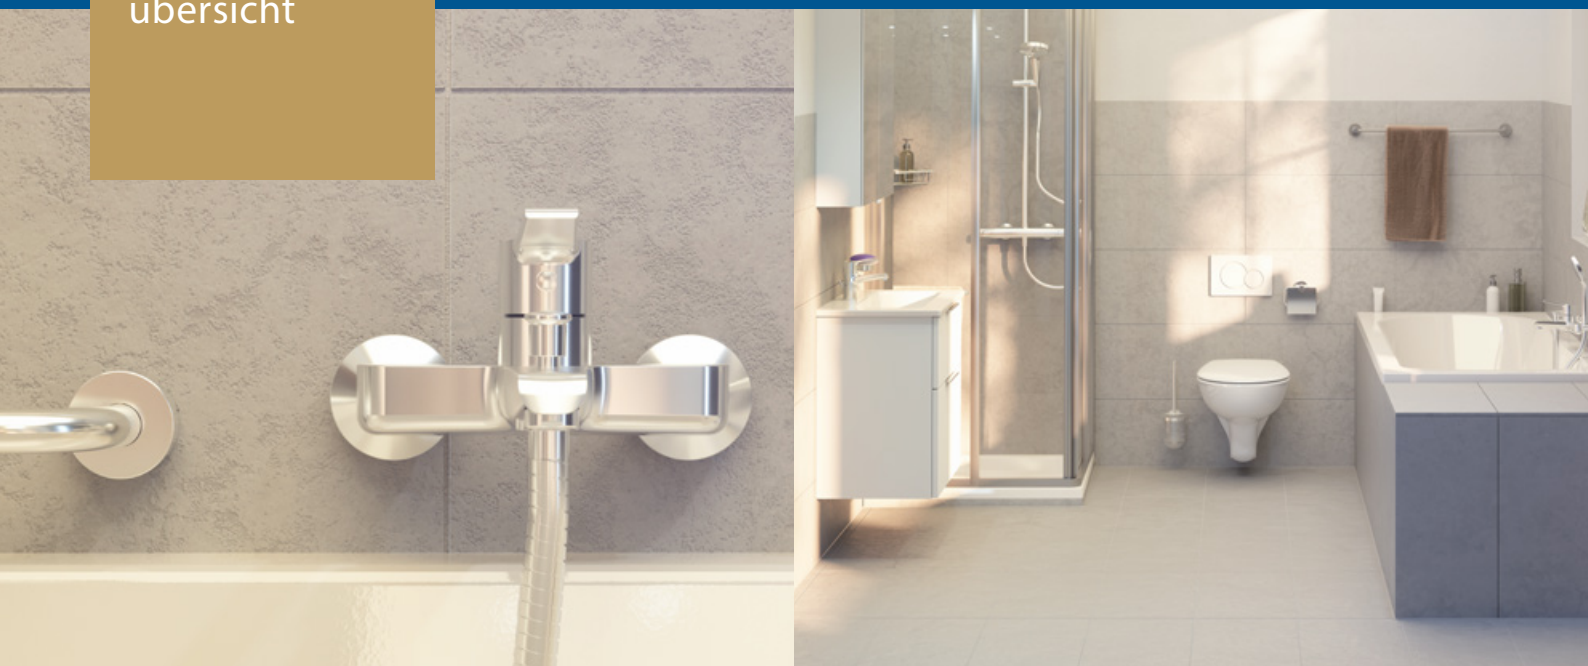

Alles, was ein Bad
braucht, auf den Punkt
gebracht.

PERFETTO

Produkt-
übersicht